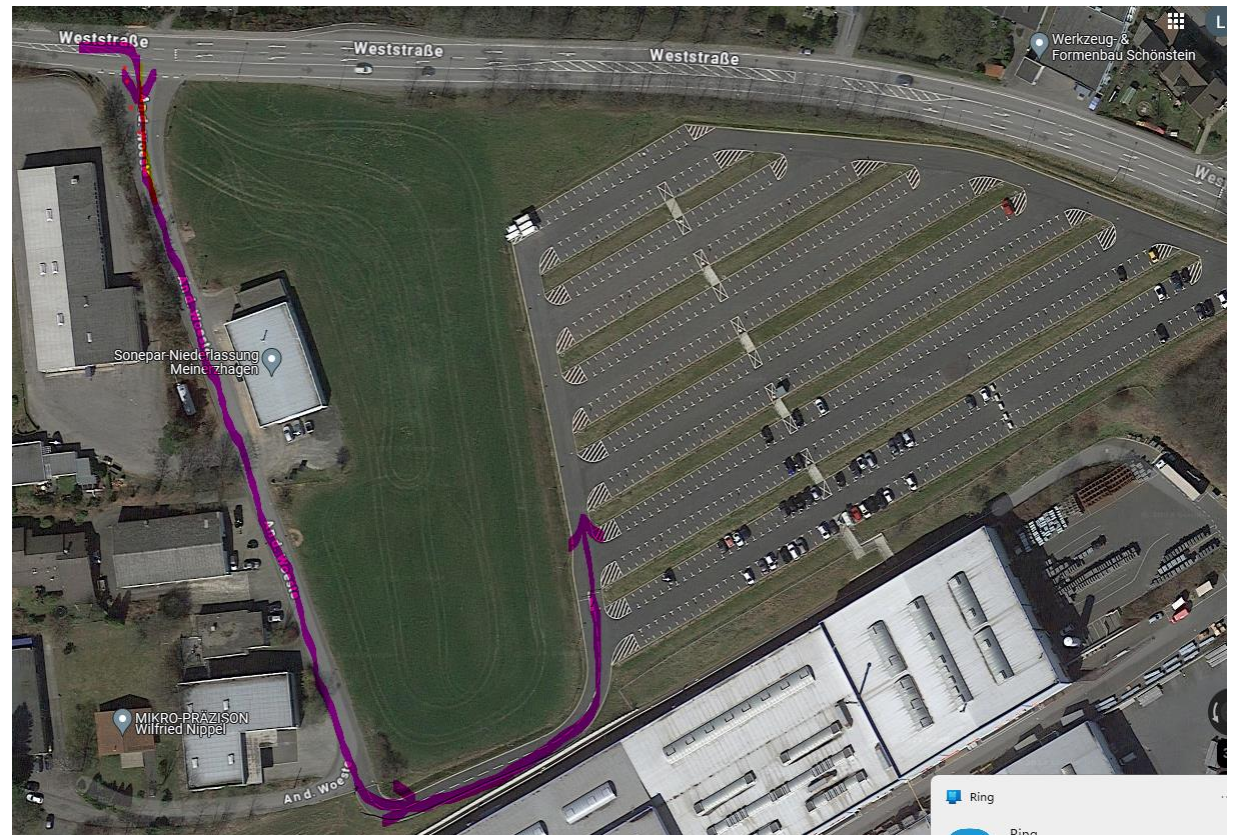

Der Weg zum Busparkplatz

Eingabe Navi:

An der Woeste, 58540 Meinerzhagen

Auf dem Parkplatz bitte so parken, dass jeder Bus wann immer er fahren möchte auch rauskommt. Die Schranke öffnet sich automatisch, da der Wachschutz informiert ist. Bei der Ausfahrt öffnet sich die Schranke ebenfalls automatisch. In der Nähe ist ein Hit Supermarkt und diverse Lokale. Parkreihenfolge siehe Seite 2.

Parken bei Otto Fuchs, An der Woeste, 58540 Meinerzhagen