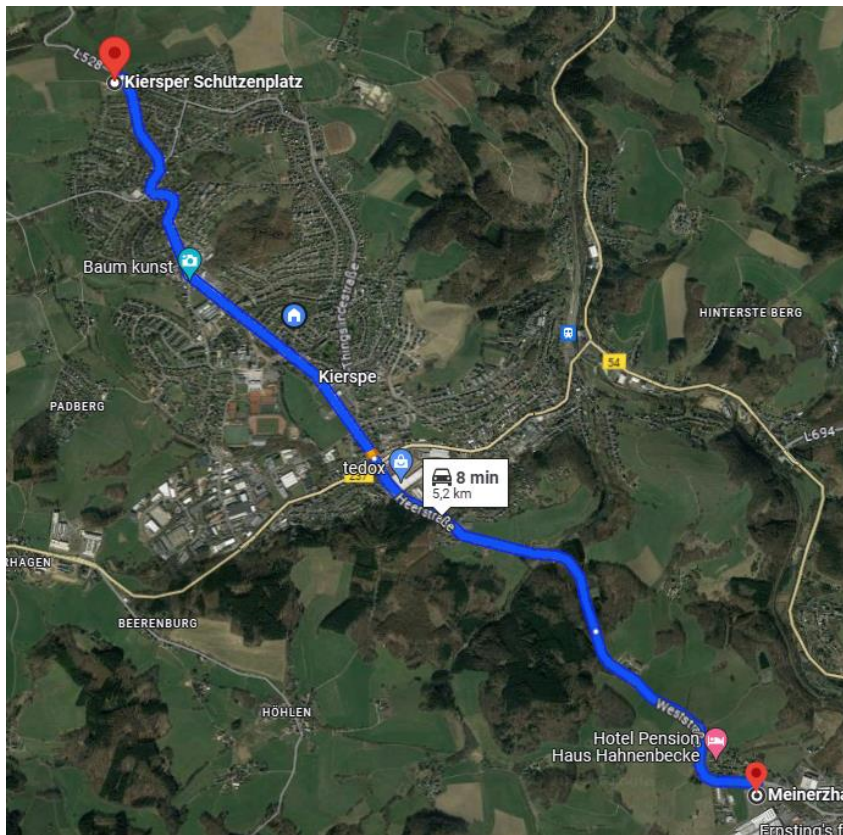

Der Weg zum Busparkplatz

Eingabe Navi:

An der Woeste, 58540 Meinerzhagen

Auf dem Parkplatz bitte so parken, dass jeder Bus wann immer er fahren möchte auch rauskommt. Die Schranke öffnet sich automatisch, da der Wachschutz informiert ist. Bei der Ausfahrt öffnet sich die Schranke ebenfalls automatisch. In der Nähe ist ein Hit Supermarkt und diverse Lokale. Parkreihenfolge siehe Seite 2.

Parken bei Otto Fuchs, An der Woeste, 58540 Meinerzhagen